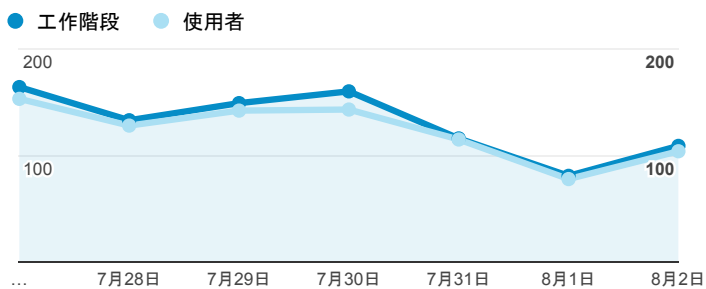

報表01_訪客

2015年7月27日 - 2015年8月2日

平均造訪停留時間和單次造訪頁數

造訪地圖

造訪和不重複訪客

造訪 (依瀏覽器分組)

造訪和新造訪

造訪和新造訪率 (依行動裝置資訊分組)

造訪 (依裝置類別分組)

■ desktop ■ mobile ■ tablet