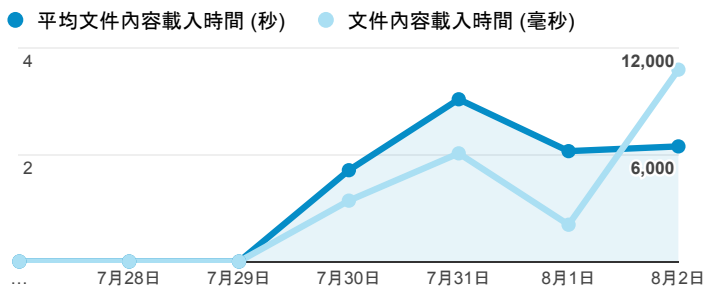

# 報表01\_訪客

2015年7月27日 - 2015年8月2日

## 平均造訪停留時間和單次造訪頁數